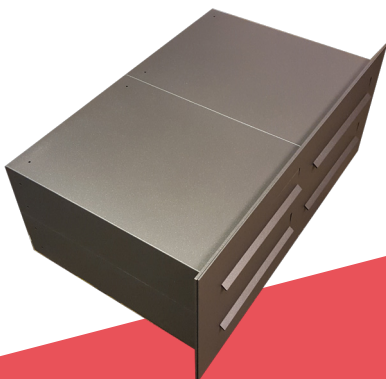

Opties

CHRISTAL-Lijn

Gravering

In de plaat ingesneden gravering in ZWART-WIT-ALUMINIUM volgens de kleur van het deurtje of klep.

Omkadering (opties)

Het brievenbussengeheel kan in een fraai afgewerkt kader geplaatst worden, met bijkomende vakken voor publiciteit, een schuin afdak en vulplaten. Er is keuze uit tal van uitvoeringen.

“Standaard” afwerking :

Melamine platen van 18 mm dikte in de kleuren : ZWART, WIT, LICHTGRIJS of DONKERGRIJS

“Traditionele” houten afwerking met verniste meubelplaten van 19mm dikte :

In uitvoering : SAPELLI, EIKEN, BEUKEN, KERSEN of WENGÉ

“Karaktervolle” afwerking :

- Laminaat 19 mm dik in ZWART of WIT
- Laminaat 18 mm dik in STYLINART SILVER ALU
- Massief TRESPA 10 mm dik METEON EXTERIOR M 51.0.1 (afwerking grijs aluminium)
- Massief TRESPA 10 mm METEON EXTERIOR (afwerking zwart of wit)
- MDF plaat 18 mm gelakt in RAL kleur naar keuze (*)
- MDF plaat 30 mm gelakt in RAL kleur naar keuze (*)

(*) keuze uit de standaard RAL kleurenwaaier.