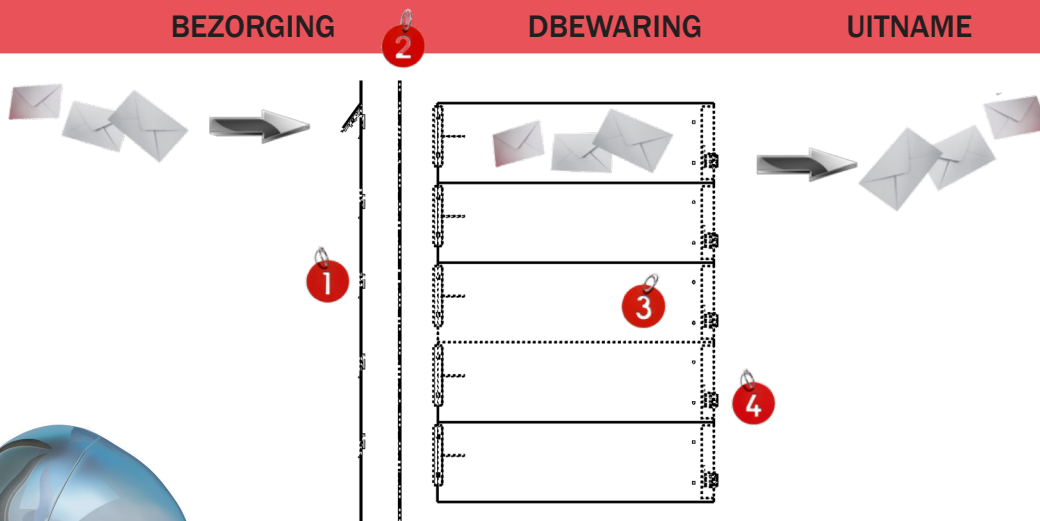

BEZORGING

DBEWARING

UITNAME